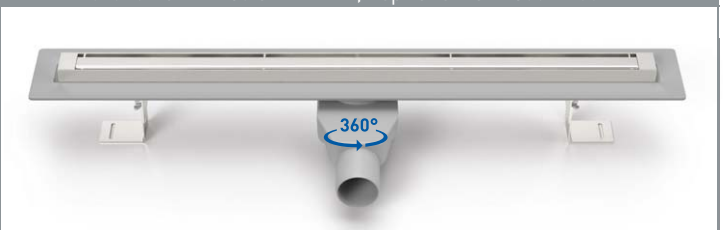

из нержав. стали с боковым сливом D40, с изоляцией • 700-900 mm

Боковой слив D50 SLIM LINE, нержавейка • 500-1200 mm

из нержав. стали с боковым сливом D50, с изоляцией • 700-900 mm

Боковой слив D50 SLIM LINE PREMIUM, нержавейка • 500-1200 mm