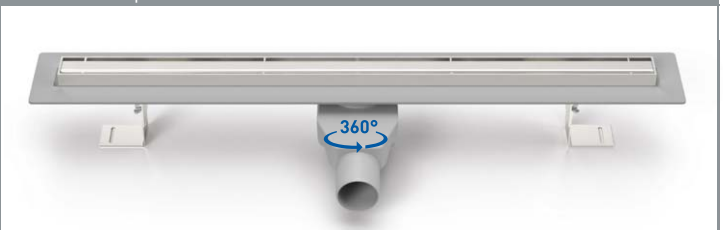

с нижним сливом D40 и с нержав. рамкой • 650-1050 mm

с боковым сливом D50 • 650-1050 mm

с боковым сливом D50 и с нержав. рамкой • 650-1050 mm

из нержав. стали с боковым сливом D50 • 650-1200 mm

из нержав. стали с боковым сливом D50 • 650-1200 mm

из нержав. стали с боковым сливом D40, с изоляцией • 700-900 mm

Боковой слив D50 SLIM LINE, нержавейка • 500-1200 mm

из нержав. стали с боковым сливом D50, с изоляцией • 700-900 mm

Боковой слив D50 SLIM LINE PREMIUM, нержавейка • 500-1200 mm